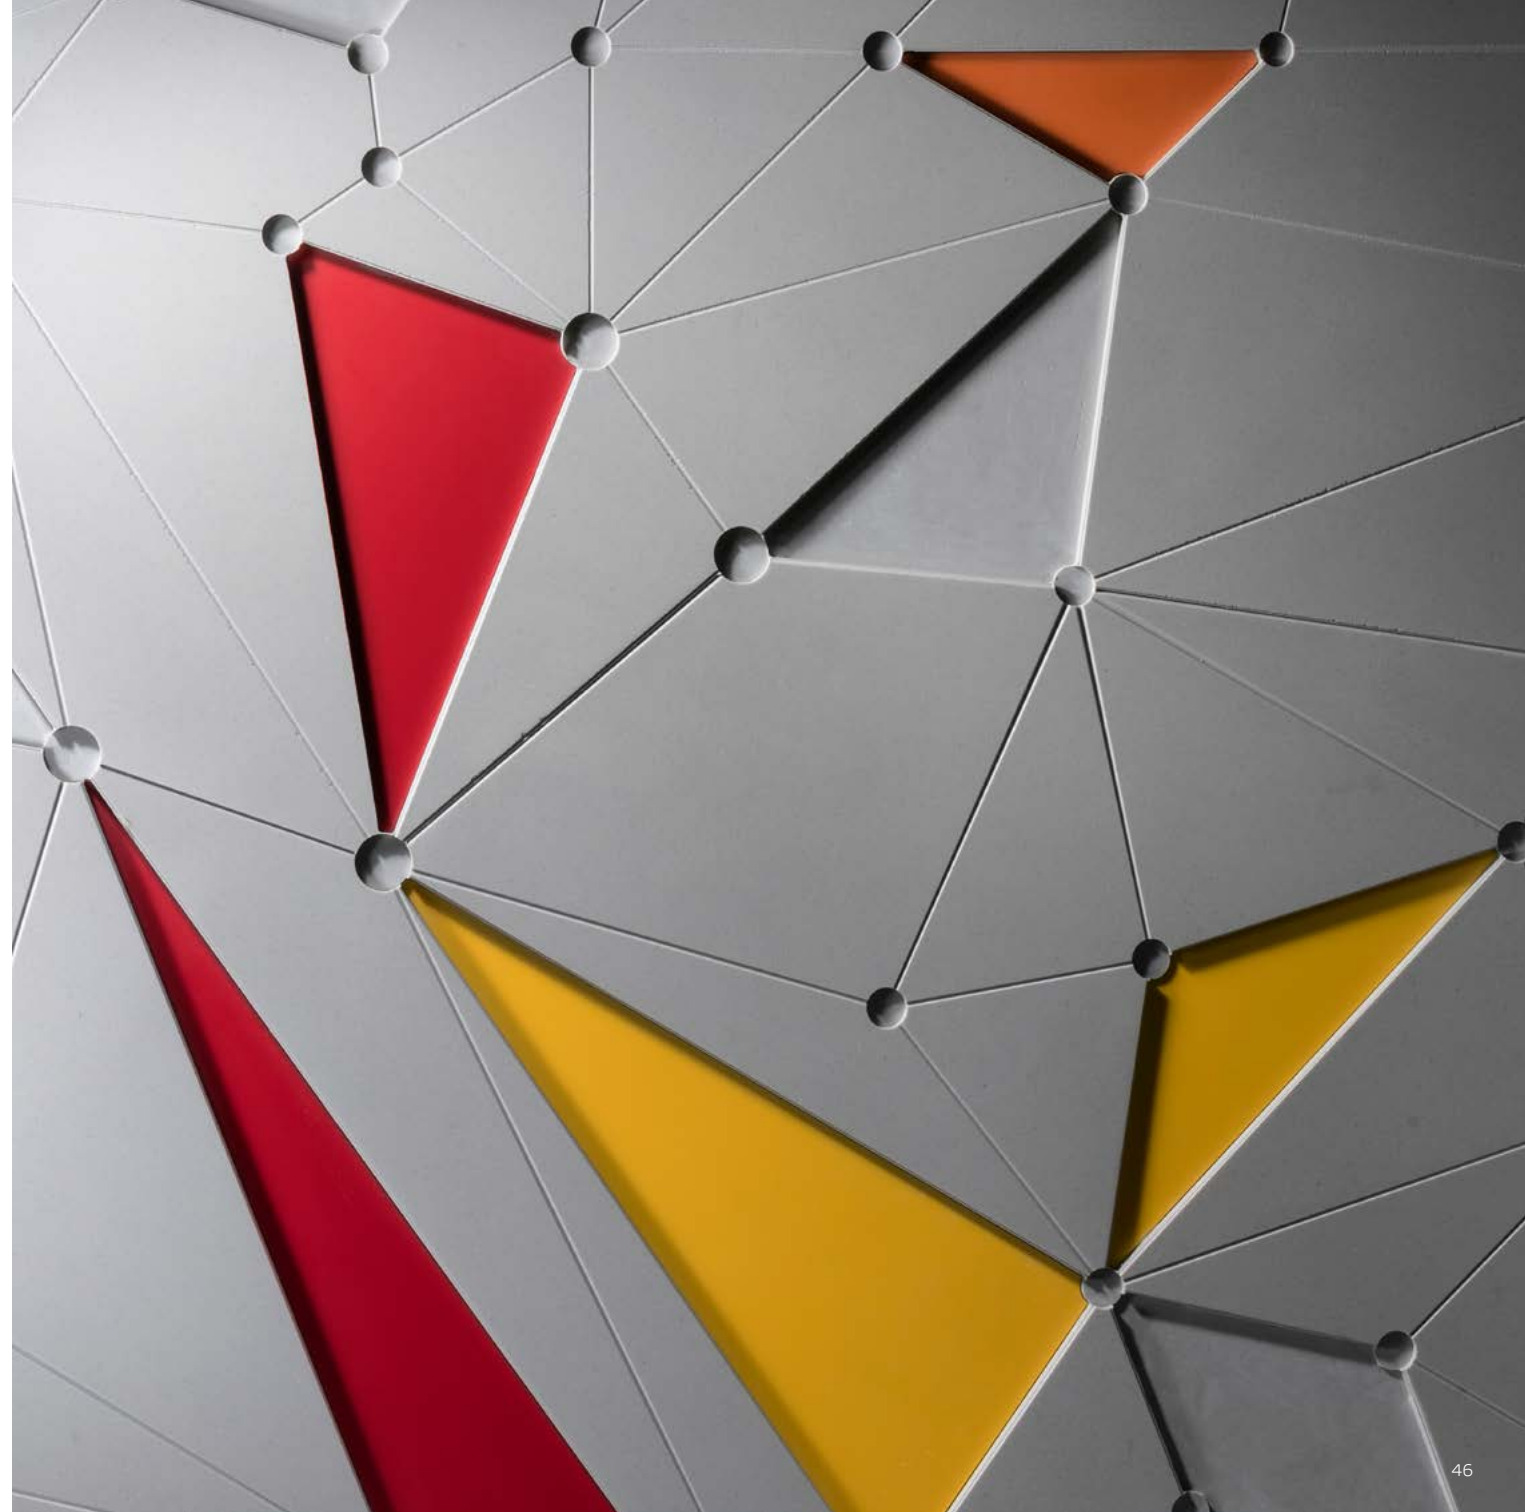

לאונג' בר 1301 הרצליה פיתוח

חלל שירותים בחיפוי
לוחות קוריאן בגוון בטון,
עם אלמנטים גיאומטריים
צבעוניים. שימוש בטכניקה
בלעדית היוצרת מראה תלת-
מימדי לאלמנטים השונים.

עיצוב פנים: נדיה רייטבלט
צילום: אלעד גונן