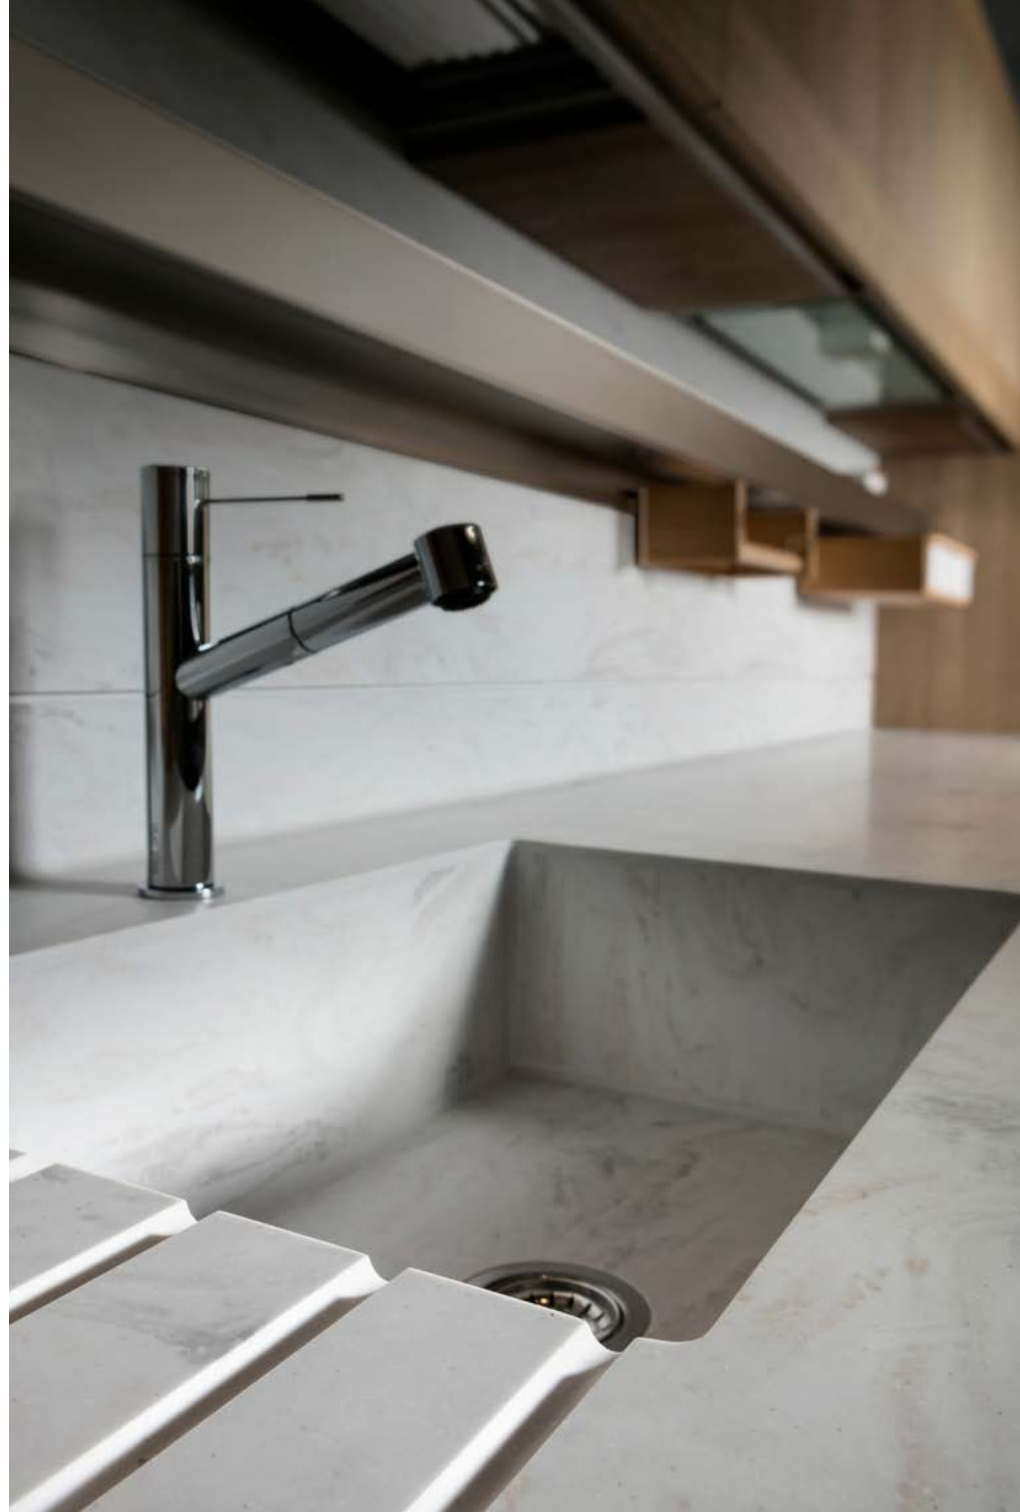

ארכיטקטורה ועיצוב פנים: מרינה בודגוב ועידית שטרית, צילום: אלעד גונן

כירי מטבח אינטגרליים

בעלי פירות מעוגלות, עשויים קוריאן בגוונים לבחירת המעצב. הפריטים אלו, ונוספים רבים, מוצגים באולם התצוגה של בוריסטון בהרצליה פיתוח.